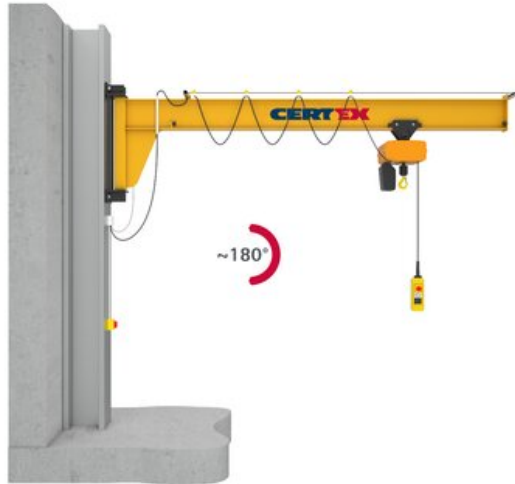

Väggsvängkran ASSISTENT AW

Produktinformation

Väggmonterad svängkran för inom-/utomhusbruk.

Vetter ASSISTENT väggsvängkran är en mångsidig arbetsplatskran med en lyftkapacitet på upp till 2 000 kg. Den kompakta designen gör att kranen är perfekt lämpad för små och trånga arbetsytor.

Svängkran design: Lågprofil.

Fördelar:

- Maximal lyfthöjd
- Kompakt design
- Möjlighet till elektrisk svängväxel
- Kan anpassas för utomhusbruk

Kontakta vår kranavdelning för mer information.

Märkning: Enligt standard, CE-märkning