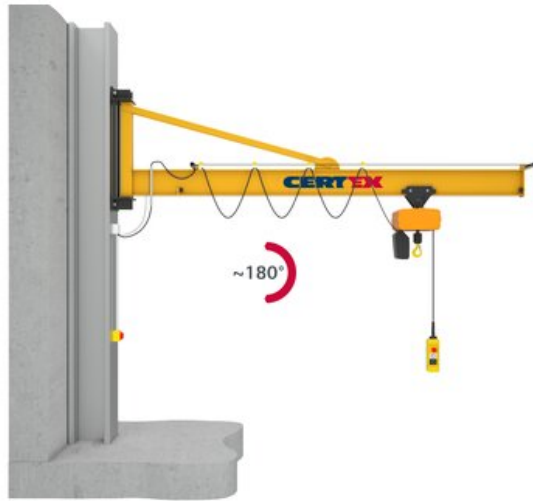

### Produktinformation

Väggmonterad svängkran för inom-/utomhusbruk.

Vetter PRAKTIKUS väggsvängkran är en kostnadseffektiv kran med en lyftkapacitet upp till 2 000 kg. Dess designen och lättviktsarm gör att kranen är särskilt enkel att använda.

**Svängkran design:** Överstag.

Fördelar:

- Kostnadseffektiv
- Lätt svängning
- Kan anpassas för utomhusbruk
- Olika förankringsalternativ

Kontakta vår kranavdelning för mer information.

**Märkning:** Enligt standard, CE-märkning