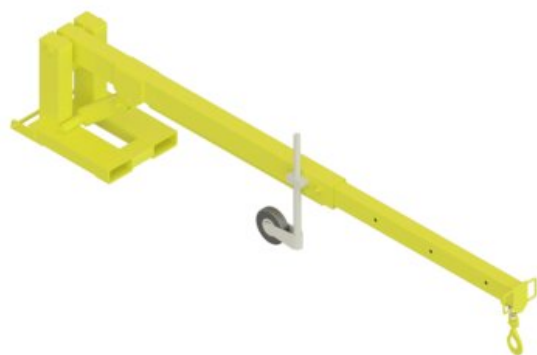

Truckarm

Produktinformation

Allmänt: Med truckarmen kopplad till gaffeltrucken fås ett lyfthjälpmiddel som når både längre och högre med möjlighet till transport av gods som annars skulle kräva mobilkran. Man når även över hinder som staket och liknande.

Utförande: Teleskopiskt utdragbar arm för lyftläge 6-10. Armen kan vinklas i intervall om 15 grader, upp till 45 grader. Försedd med uppdragbart och demonterbart stöd hjul. Levereras komplett med schackel och lekande säkerhetskrok enligt tabell.

Truckarmen låses bakom gaffelbjörarna med genomgående låsaxel.

Provning: 2 x max last enligt SS-EN 131 55

Märkning: Enligt maskindirektivet 2006/42/EG + belastningstabell

Ytbehandling: Gul skyddslackering RAL 1003, annan ytbehandling offereras.

Varning: För att kunna utnyttja truckarmens kapacitet fullt ut enligt ovanstående tabell förutsätts att den kopplas till en truck med en klassad lyftförmåga av minst 5 ton 600 mm ut på gafflarna. Om en mindre truck används måste lasttabellen reduceras motsvarande. Denna beräkning och ommärkning av lastskylten utför vi mot beställning.

Art.nr	Benämning	Max last (WLL) ton	Krok nr	Gaffeldimension mm	Vikt kg	Uppskattad leveranstid (dagar)
622169139	6913	3	X-027-10	155x60 - 125x50	175	10

Lyfttabell